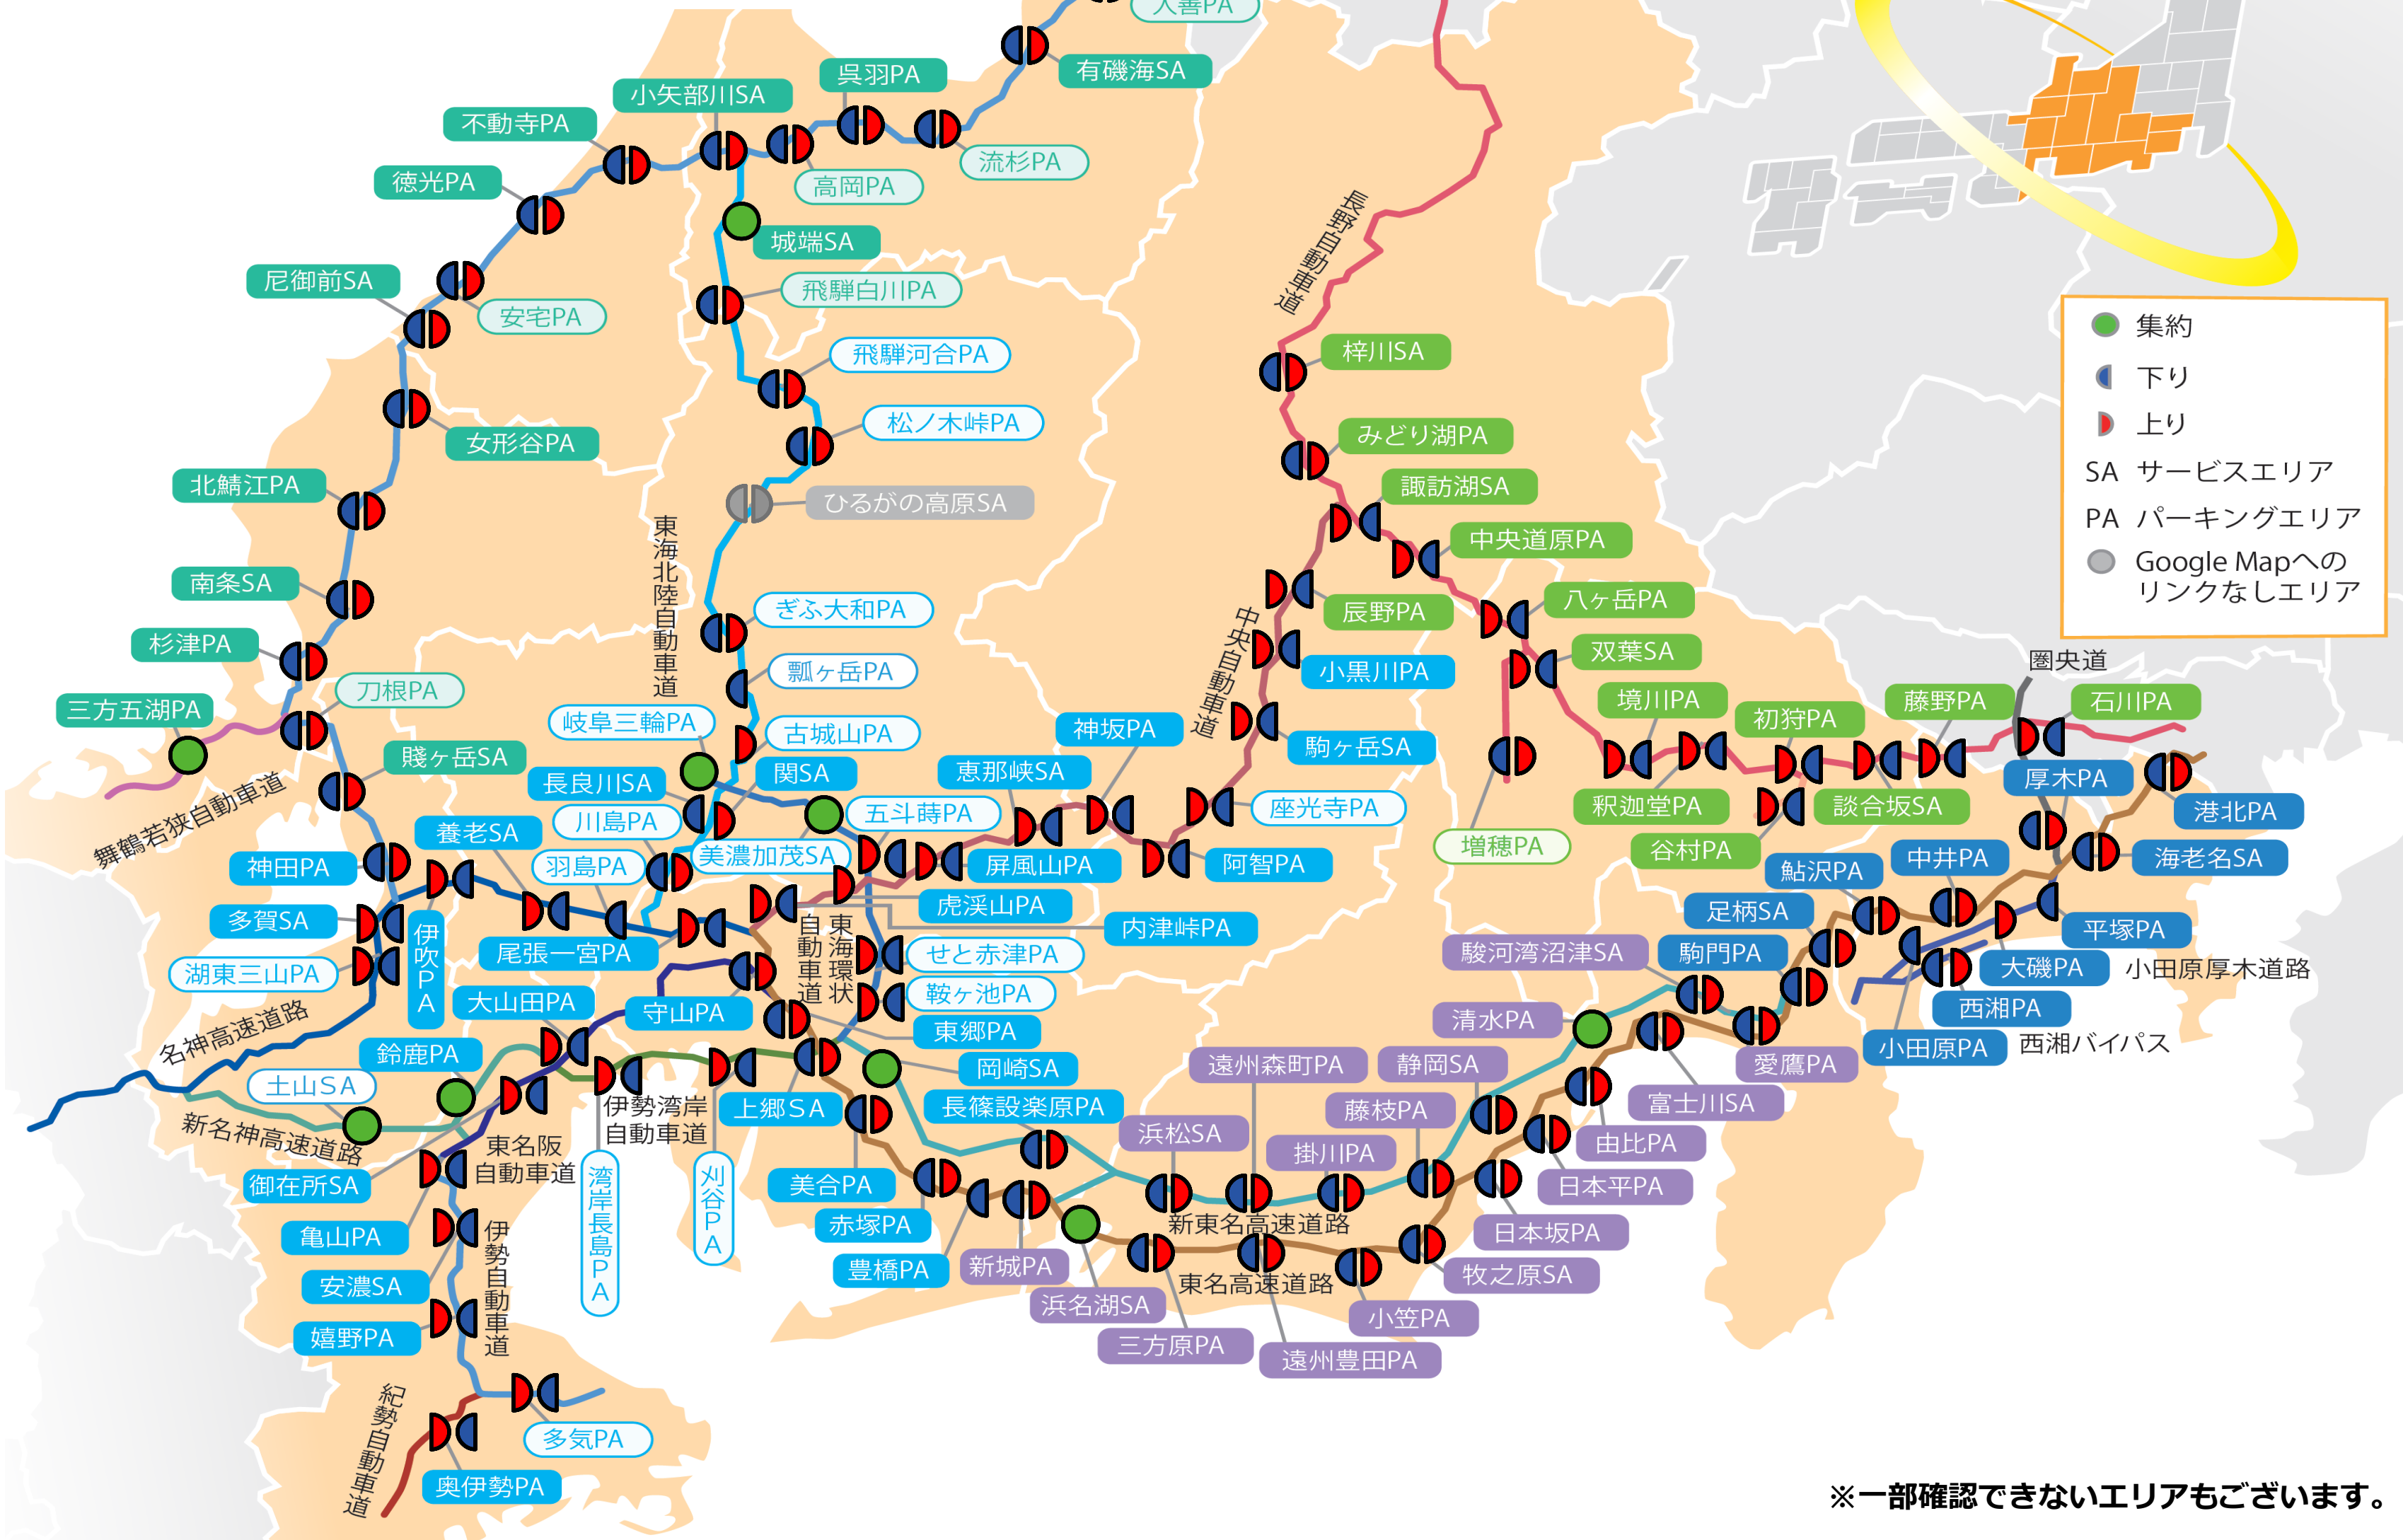

サービスエリア・パーキングエリア エリア混雑マップ

各アイコンからGoogle Mapで各エリアへ移動します。
 上下・集約など右側凡例をご確認ください。

※一部確認できないエリアもございます。